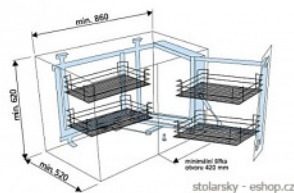

Výsuv pro slepý roh s tlumeným dovřením-levý

Kód:	1002137001
Výrobce:	WIRELI
Záruční doba:	24 měsíců

- výsuv pro slepý roh
- rozměr 860 x 505 x 615 mm
- pro skříňku šířky 900 - 1000 mm
- minimální vnitřní rozměr skříně 820 x h 520 x v 620 mm
- povrchová úprava rámu stříbrný epoxid, koše chrom
- účelně využívá a zpřístupňuje prostor v rohových skříních
- umožňuje plynulé vysunutí košů s vyklopením až 90°, úplné a pevné dovření dvířek
- kapalinový píst zajišťuje tlumené plynulé otevření i dovření
- jednoduchá instalace i do hotové kuchyně