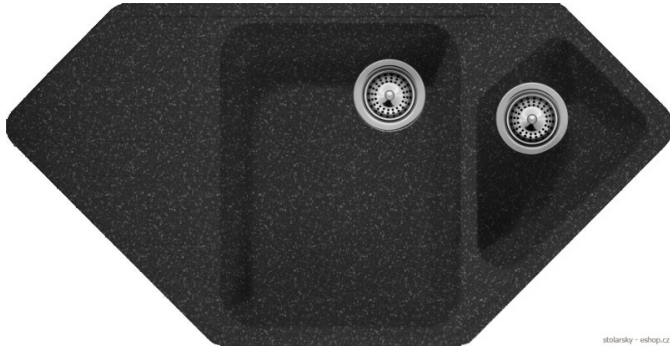

SCHOCK ART C-150

Kód:	artc150
Výrobce:	SCHOCK
Záruční doba:	24 měsíců

- Unikátní, patentovaný materiál **CRISTALLITE GRANIT**
- Granitový dřez s odkapávačem nejvyšší kvality
- **Antibakteriální úprava ProClean**
- **Ionty stříbra zamezující tvorbě bakterií**
- Pro rohovou skříňku od 900 x 900 mm
- **Rozměr dřezu 979 x 500 mm**
- Rozměr dřezové nádoby 350 x 430 x 200 mm
- Rozměr malé dřezové nádoby 337 x 251 x 178 mm
- Hloubka dřezu 200 mm
- Dřezová výpust' 92 mm
- Možnost napojení drtiče odpadů
- Součástí výrobku je jeden hotový otvor pro baterii
- **Excentrické ovládání výpusti není součástí výrobku** - možnost doobjednání jako příslušenství
- Složení materiálu - 75-80% přírodních křemičitých písků, 5% barevných pigmentů a 20% akrylátu jako pojivo
- **velmi prostorná mycí nádoba**
- homogenní struktura a barevnost v celé šířce materiálu
- **testovaná odolnost vůči dopadu 2kg hrnce z výšky 1m**
- odolnost vůči vrypu
- **teplotní odolnost 180o, krátkodobě až 280o**
- Součástí dodávky kompletní sifon s odbočkou na myčku, příchytky ke dřezu, šablona pro výřez