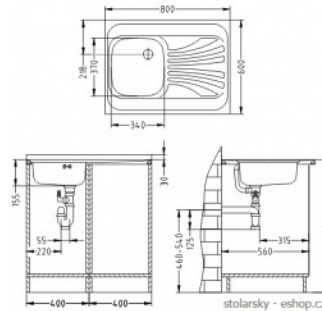

## ALVEUS CLASSIC 30

Kód:	classic30
Výrobce:	ALVEUS
Záruční doba:	60 měsíců

- celoplošný kuchyňský dřez
- Materiál nerezová ocel CrNi 18/10
- Povrchová úprava leštěná ocel
- Rozměr dřezu 800 x 600 mm
- Rozměr dřezové nádoby 340 x 370 x 155 mm
- Hloubka dřezu 155 mm
- Dřezová výpust' 60 mm
- Otvor pro baterii není součástí výrobku
- Boční přepad
- Čelní hrana dřezu bez radiusu, zadní vyvýšený lem
- Součástí dodávky kompletní sifon s odbočkou na myčku, příchytky ke dřezu

### Technická data:

Minimální šířka skříňky:	mm
Hloubka dřezu:	mm
Rozměr dřezu:	mm
Levá/Pravá varianta:	