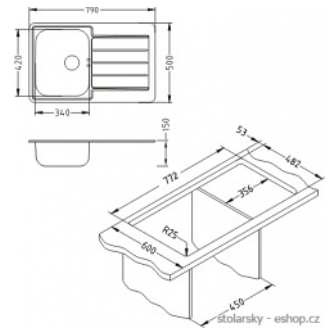

Kuchyňský dřez ALVEUS LINE 80

Kód:	line80
Výrobce:	ALVEUS
Záruční doba:	60 měsíců

- Nerezový jednodřez s odkapávačem
- Materiál nerezová ocel CrNi 18/10
- Povrchová úprava leštěná ocel a tkaná struktura
- Pro skříňku od 450 mm
- Rozměr dřezu 790 x 500 mm
- Rozměr dřezové nádoby 340 x 420 x 160 mm
- Hloubka dřezu 160 mm
- Dřezová výpusť 92 mm
- Možnost napojení drtiče odpadů
- Otvor pro baterii není součástí výrobku
- Součástí dodávky kompletní sifon s odbočkou na myčku, příchytky ke dřezu a těsnění

Technická data:

Minimální šířka skříňky:	mm
Hloubka dřezu:	mm
Rozměr dřezu:	790 x 500 mm
Levá/Pravá varianta:	ANO