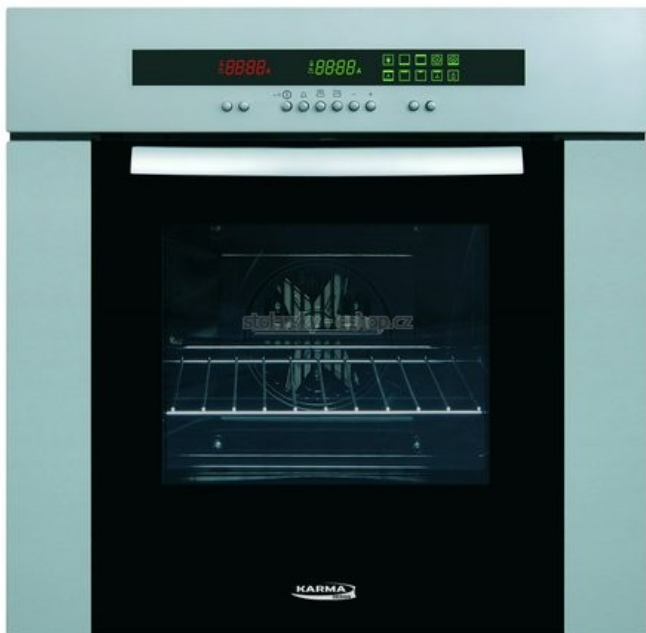

Vestavná trouba KARMA KT-720 TX

Kód:	kt720tx
Výrobce:	KARMA
Záruční doba:	24 měsíců

- Multifunkční horkovzdušná trouba
- šířka 60cm
- **Tlačítkové ovládání**
- **Digitální ovládání**
- 9 pečících programů
- Katalitické desky absorbující tuky
- Digitální minutka (dobauodložené pečení)
- Zvýšený objem trouby
- Širší plechy 45 cm
- Bezpečnostní pojistka přehřátí trouby
- **Drátěný program pro 5 pečících plechů**
- **teleskopické výsuvy plechů (2 úrovně)**
- Odnímatelná dvířka pro snadné čištění
- Trojité sklo dvířek
- Ochlazovací ventilátor dvířek
- Digitální hodiny s 24-hodinovým cyklem
- Vnitřní osvětlení trouby
- **Energetická třída A**

Příslušenství: 2x mělký plech, 1x hluboký plech, pečící rošt

Technická data:

Energetická třída:

Otiskuvzdorná úprava:

Pyrolýza:

Maxi gril s otočným rožněm:

Rozmrazování:

Rychloohřev:

Teleskopické pojezdy:

Gril:

Gril a spodní topné těleso:

Gril s otočným rožněm:

Klasické pečení s ventilátorem:

Horní spodní těleso:

Horní topné těleso:

Spodní topné těleso:

Spodní těleso s ventilátorem:

Pizza program:
