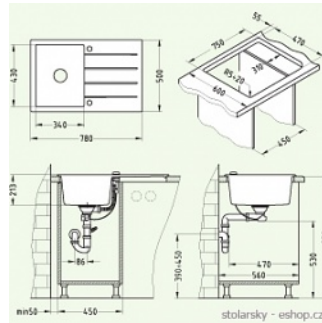

## Kuchyňský dřez ALVEUS CUBO 30

Kód:	cubo30al
Výrobce:	ALVEUS
Záruční doba:	24 měsíců

- Materiál Algranite s 80 % podílem kameniva
- Pro skříňku od 450 mm
- Rozměr dřezu 780 x 500 mm
- Rozměr dřezové nádoby 340 x 430 x 205 mm
- Hloubka dřezu 205 mm
- Dřezová výpust' 92 mm
- Možnost napojení drtiče odpadů
- Oboustranná možnost montáže
- Součástí výrobku jsou otvory pro baterii a automaticky ovládanou výpust'
- Součástí dodávky kompletní sifon s odbočkou na myčku, příchytky ke dřezu, automatická výpust' dřezu
- Barevné provedení dřezu upřesněte zatrhnutím příslušného políčka

### Technická data:

Hloubka dřezu:	mm
Minimální šířka skříňky:	mm
Rozměr dřezu:	780 x 500 mm
Provedení:	
Levá/Pravá varianta:	ANO