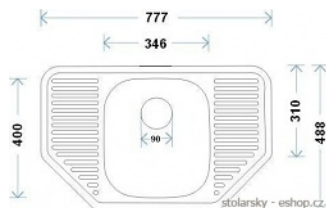

Rohový dřez ALVEUS ALLUX 30

Kód:	allux30
Výrobce:	ALVEUS
Záruční doba:	60 měsíců

- Materiál nerezová ocel CrNi 18/10
- Nejprodávanejší rohový model
- Povrchová úprava hladký nerez
- Pro rohové skříňky 900 x 900 mm nebo skříňky od 450 mm
- Rozměr dřezu 777 x 488 mm
- Rozměr dřezové nádoby 340 x 400 x 175 mm
- Hloubka dřezu 175 mm
- Dřezová výpust' 92 mm
- Možnost napojení drtiče odpadů
- Otvor pro baterii není součástí výrobku, je možno doobjednat
- Součástí dodávky kompletní sifon s odbočkou na myčku, přichytky ke dřezu a těsnění

Technická data:

Minimální šířka skříňky:	mm
Hloubka dřezu:	mm
Rozměr dřezu:	mm
Levá/Pravá varianta:	