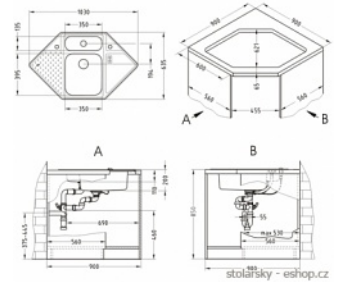

Rohový dřez ALVEUS VISION 40

stolarsky - eshop.cz

Kód:	P01479
Výrobce:	ALVEUS
Záruční doba:	60 měsíců

stolarsky - eshop.cz

stolarsky - eshop.cz

- Luxusní nerezový rohový dřez s odkapem a vaničkou
- Materiál nerezová ocel CrNi 18/10
- Povrchová úprava leštěná ocel
- Pro skříňku od 900 x 900 mm
- Rozměr dřezu 1030 x 635 mm
- Rozměr dřezové nádoby 395 x 350 x 200 mm
- Rozměr malé nádoby 135 x 350 x 115 mm
- Hloubka dřezu 200 mm
- Dřezová výpust' 92 mm
- Možnost napojení drtiče odpadů
- Otvor pro baterii a ovládání výpusti dřezu je součástí dodávky
- Součástí dodávky odtoková souprava s přepadem, odbočkou na myčku, přichytky ke dřezu a těsnění
- Excentrické ovládání výpusti dřezu je součástí balení

Příslušenství v ceně:

- odkapávací nerezová miska
- dřevěná krájecí deska

Technická data:

Minimální šířka skříňky:	mm
Hloubka dřezu:	mm
Rozměr dřezu:	1030 x 635 mm
Levá/Pravá varianta:	NE