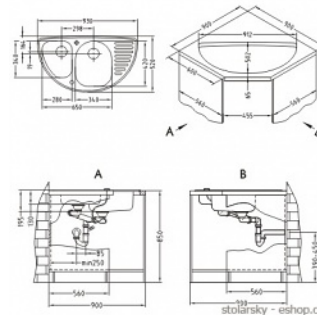

Rohový dřez ALVEUS FUTUR 80

stolarsky - eshop.cz

Kód:	P01471
Výrobce:	ALVEUS
Záruční doba:	60 měsíců

stolarsky - eshop.cz

- **Nerezový rohový dřez**
- Materiál nerezová ocel CrNI 18/10
- Dodává se ve variantách leštěná ocel, tkaná struktura, mikrostruktura
- Pro rohovou skříňku od 900 x 900 mm nebo od 600 mm
- **Rozměr dřezu 930 x 520 mm**
- Rozměr dřezové nádoby 340 x 420 x 195 mm
- Rozměr malé nádoby 280 x 340 x 130 mm
- **Hloubka dřezu 195 mm**
- Dřezová výpusť 92 mm
- Možnost napojení drtiče odpadů
- Otvor pro baterii a ovládání výpusť dřezu je součástí dodávky
- Součástí dodávky odtoková souprava s přepadem, odbočkou na myčku, přichytky ke dřezu a těsnění
- Excentrické ovládání výpusť dřezu je součástí balení
- **Zdarma nerezová odkapávací miska**

Technická data:

Minimální šířka skříňky:	mm
Hloubka dřezu:	mm
Rozměr dřezu:	mm
Levá/Pravá varianta:	