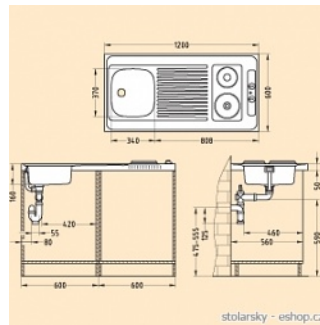

Minikuchyně ALVEUS COMBI ELECTRA 120

Kód:	P01453
Výrobce:	ALVEUS
Záruční doba:	60 měsíců

- elektrický dvojplotýnkový vaříč
- nerezový dřez s odkapem
- rozměr 1200 x 600 x 50 mm
- rozměr dřezové nádoby 370 x 340 mm
- používá se jako nástavný dřez namísto pracovní desky
- napětí 230 V/50 Hz
- příkon 3000 W
- přívodní kabal 1,5 m součástí dodávky, sifon součástí dodávky
- ve skříňce pod vaříčem může být umístěna lednička nebo myčka
- vhodné pro rekreační chaty a objekty