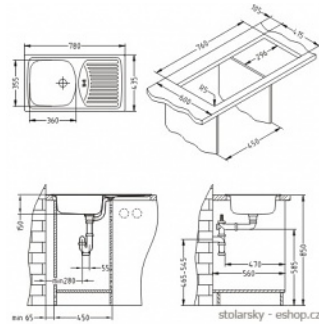

ALVEUS BASIC 150

Kód:	P01449
Výrobce:	ALVEUS
Záruční doba:	60 měsíců

- Nerezový jednodřez s odkapávačem
- Materiál nerezová ocel CrNi 18/10
- Povrchová úprava hladký nerez
- Pro skříňku od 450 mm
- Rozměr dřezu 780 x 435 mm
- Rozměr dřezové nádoby 360 x 355 x 150 mm
- Hloubka dřezu 150 mm
- Dřezová výpust' 60 mm
- Možnost napojení drtiče odpadů
- Otvor pro baterii není součástí výrobku
- Součástí dodávky odtoková souprava s přepadem, odbočkou na myčku, příchytky ke dřezu a těsnění

Technická data:

Minimální šířka skříňky:	mm
Hloubka dřezu:	mm
Rozměr dřezu:	780 x 435 mm
Levá/Pravá varianta:	ANO