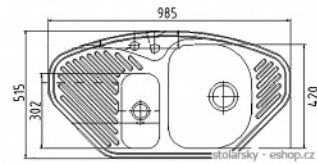

Rohový dřez FOSTER ECONA

Kód:	P01302
Výrobce:	FOSTER
Záruční doba:	24 měsíců

- Materiál nerezová ocel
- Povrchová úprava hladký nerez
- Pro skříňku od 600 mm, rohová skříňka 900 x 900 mm
- Rozměr dřezu 985 x 515 mm
- Rozměr dřezové nádoby 340 x 420 x 165 mm
- Rozměr manší vaničky 302 x 154 mm
- **Hloubka dřezu 165 mm**
- Dřezová výpusť 92 mm - automaticky ovládaná lankovým excentrem
- Možnost napojení drtiče odpadů
- Otvor pro baterii je součástí výrobku
- Součástí dodávky kompletní sifon s odbočkou na myčku, přichytky ke dřezu a těsnění