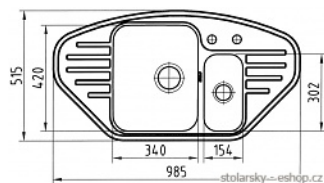

Rohový dřez Rieber MARILYN

Kód:	P01301
Výrobce:	RIEBER
Záruční doba:	24 měsíců

- Materiál nerezová ocel
- Povrchová úprava hladký nerez a tkaná struktura
- Pro skříňku od 600 mm, rohová skříňka 900 x 900 mm
- Rozměr dřezu 985 x 515 mm
- Rozměr dřezové nádoby 340 x 420 x 165 mm
- Rozměr manší vaničky 302 x 154 mm
- Hloubka dřezu 165 mm
- Dřezová výpusť 92 mm - automaticky ovládaná lankovým excentrem
- Možnost napojení drtiče odpadů
- Otvor pro baterii je součástí výrobku
- Součástí dodávky kompletní sifon s odbočkou na myčku, příchytky ke dřezu a těsnění

Technická data:

Minimální šířka skříňky:	mm
Hloubka dřezu:	mm
Rozměr dřezu:	mm
Levá/Pravá varianta:	