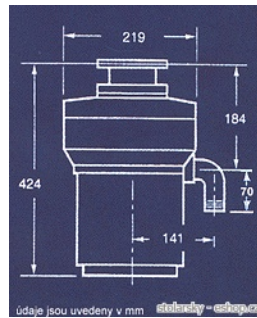

## Drtič odpadů In Sink Erator MLCD PROFI

Kód:	P01300
Výrobce:	INSINK ERATOR
Záruční doba:	12 měsíců

- Model určený pro gastro provozy cca 100 jídel denně
- určen pro gastronomické provozy s větší zátěží
- výkon 746 W
- motor s permanentním motorem
- přípojka na myčku
- tepelná pojistka
- plně odhlučněný provoz
- zvětšená drtící komora z lité nerezové oceli vytváří nejjemnější drť
- obsah: 1,90 l
- počet otáček: 2 800 ot/min.
- záruční doba 1 rok

### Technická data: