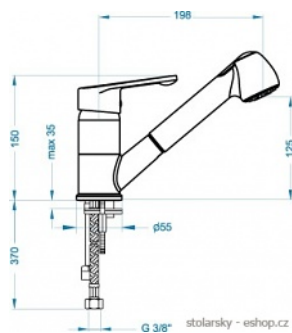

ALVEUS AM 40

Kód:	P01188
Výrobce:	ALVEUS
Záruční doba:	60 měsíců

- stojánková baterie s výsuvnou sprškou
- provedení granit/chrom
- baterie osazeny keramickými kartušemi
- flexibilní hadice pro připojení součástí dodávky

Technická data:

Výška : 150 mm