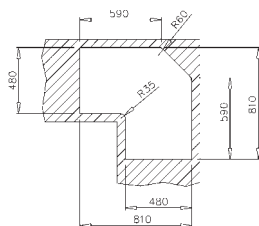

Classic Angular 2B

» Vyroben z 18/10 nerezové oceli

187 mm

90 cm

❖ Příslušenství v ceně

Odtoková souprava s přepadem, sítko 3 1/2"

Sifon láhvový 1/4"

❖ Instalační nákresy

❖ Volitelné příslušenství strana 95, 99

Koš na nádobí

Drtič kuchyňských odpadů TR 50.2

❖ Materiály a barvy

Nerez

Classic Angular 2B

Provedení	Kód
❖ Nerez	10118004

balení	Jednotek	m ³	kg
Karton	1	0,163	8,6