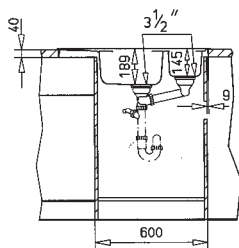

Classic Angular 2B

» Vyroben z 18/10 nerezové oceli

187 mm

90 cm

❖ Příslušenství v ceně

Odtoková souprava s přepadem, sítko 3 1/2"

Sifon láhvový 1/4"

❖ Instalační nákresy

❖ Volitelné příslušenství strana 95, 99

Koš na nádobí

Drtič kuchyňských odpadů TR 50.2

❖ Materiály a barvy

Nerez

Classic Angular 2B

Provedení	Kód
❖ Nerez	10118004

balení	Jednotek	m ³	kg
Karton	1	0,163	8,6