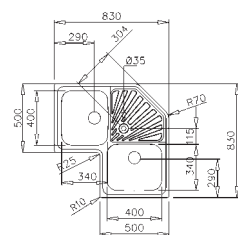

Classic Angular 2B

» Vyroben z 18/10 nerezové oceli

187 mm

90 cm

❖ Příslušenství v ceně

Odtoková souprava s přepadem, sítko 3 1/2"

Sifon láhvový 1/4"

❖ Instalační nákresy

❖ Volitelné příslušenství strana 95, 99

Koš na nádobí

Drtič kuchyňských odpadů TR 50.2

❖ Materiály a barvy

Nerez

Classic Angular 2B

Provedení	Kód
❖ Nerez	10118004

balení	Jednotek	m ³	kg
Karton	1	0,163	8,6